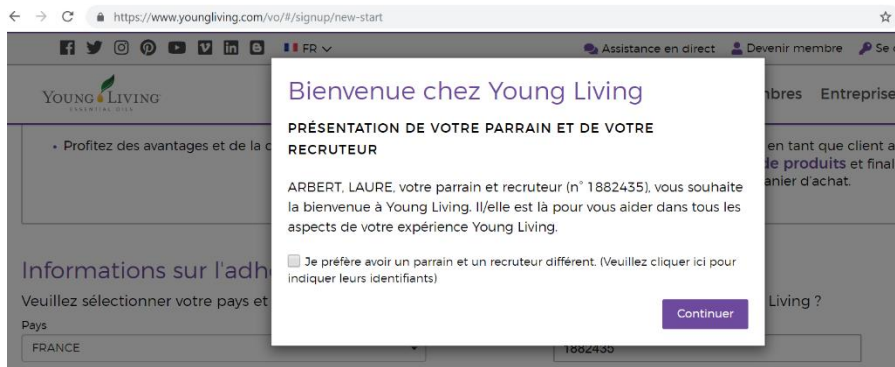

Informations sur l'adhésion

Veillez sélectionner votre pays et votre langue

Pays
FRANCE

Langue
français (France)

Qui vous a fait découvrir Young Living ?

L'identifiant de mon parrain: 1882435

Identifiant du recruteur: 1882435

Continuer

Etape 2 : Merci de vérifier que mon numéro de membre Young Living s'affiche automatiquement. Il s'agit de **1882435** (Laure Arbert) dans les deux catégories *parrain et recruteur*. Si ce n'est pas le cas merci de rajouter ce numéro le cas échéant dans les deux cases. Cet identifiant correspond au parrainage de La Tribu Essentielle ce qui veut dire qu'en l'utilisant vous **rejoignez automatiquement notre communauté d'éducation et recevrez les bonus gratuits** !