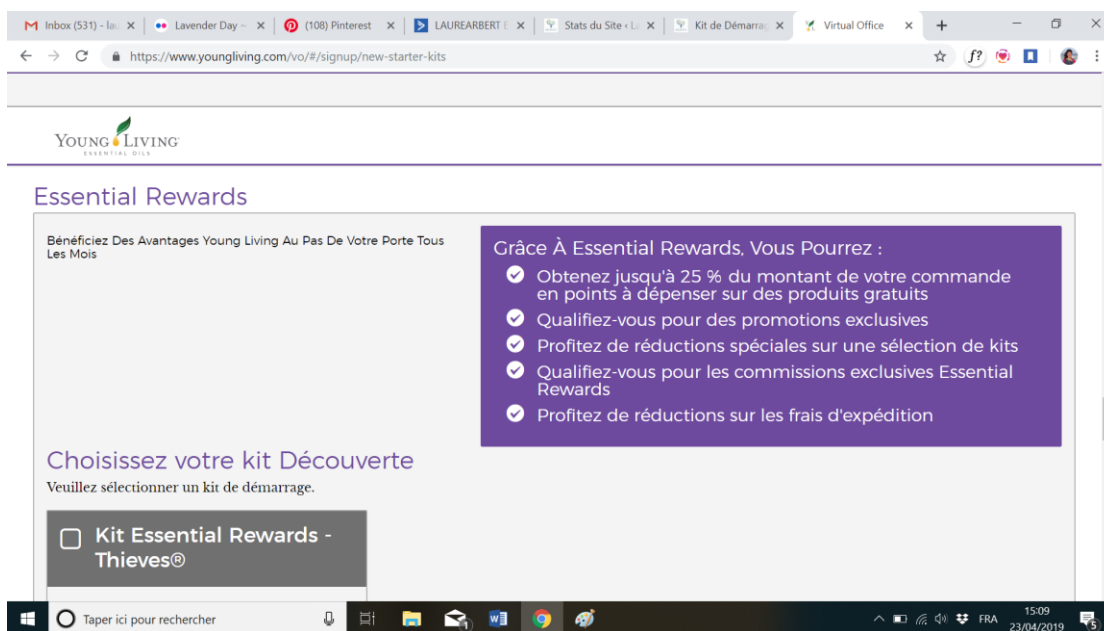

Continuer

Etape 2 : Merci de vérifier que mon numéro de membre Young Living s'affiche automatiquement. Il s'agit de **1882435** (Laure Arbert) dans les deux catégories *parrain et recruteur*. Si ce n'est pas le cas merci de rajouter ce numéro le cas échéant dans les deux cases. Cet identifiant correspond au parrainage de La Tribu Essentielle ce qui veut dire qu'en l'utilisant vous **rejoignez automatiquement notre communauté d'éducation et recevrez les bonus gratuits** !

Une fenêtre de vérification du parrainage s'affichera - cliquez sur Continuer

Choisissez votre kit de démarrage

Cochez la case correspondant au kit de démarrage de votre choix.

Etape 3 : Sélectionnez le Premium Starter Kit avec diffuseur Dewdrop – FR

Etape 3 (facultative) : si vous souhaitez sélectionner le kit de découverte Thieves avec le programme de fidélité Essential Rewards vous pouvez le faire à ce moment-là.

Confirmer la livraison automatique

Veillez confirmer l'ajout de la livraison automatique mensuelle Essential Rewards à votre commande d'adhésion. Vous pouvez modifier ou annuler cette décision à tout moment.

Oui, ajouter le kit Découverte sélectionné à ma commande d'adhésion !